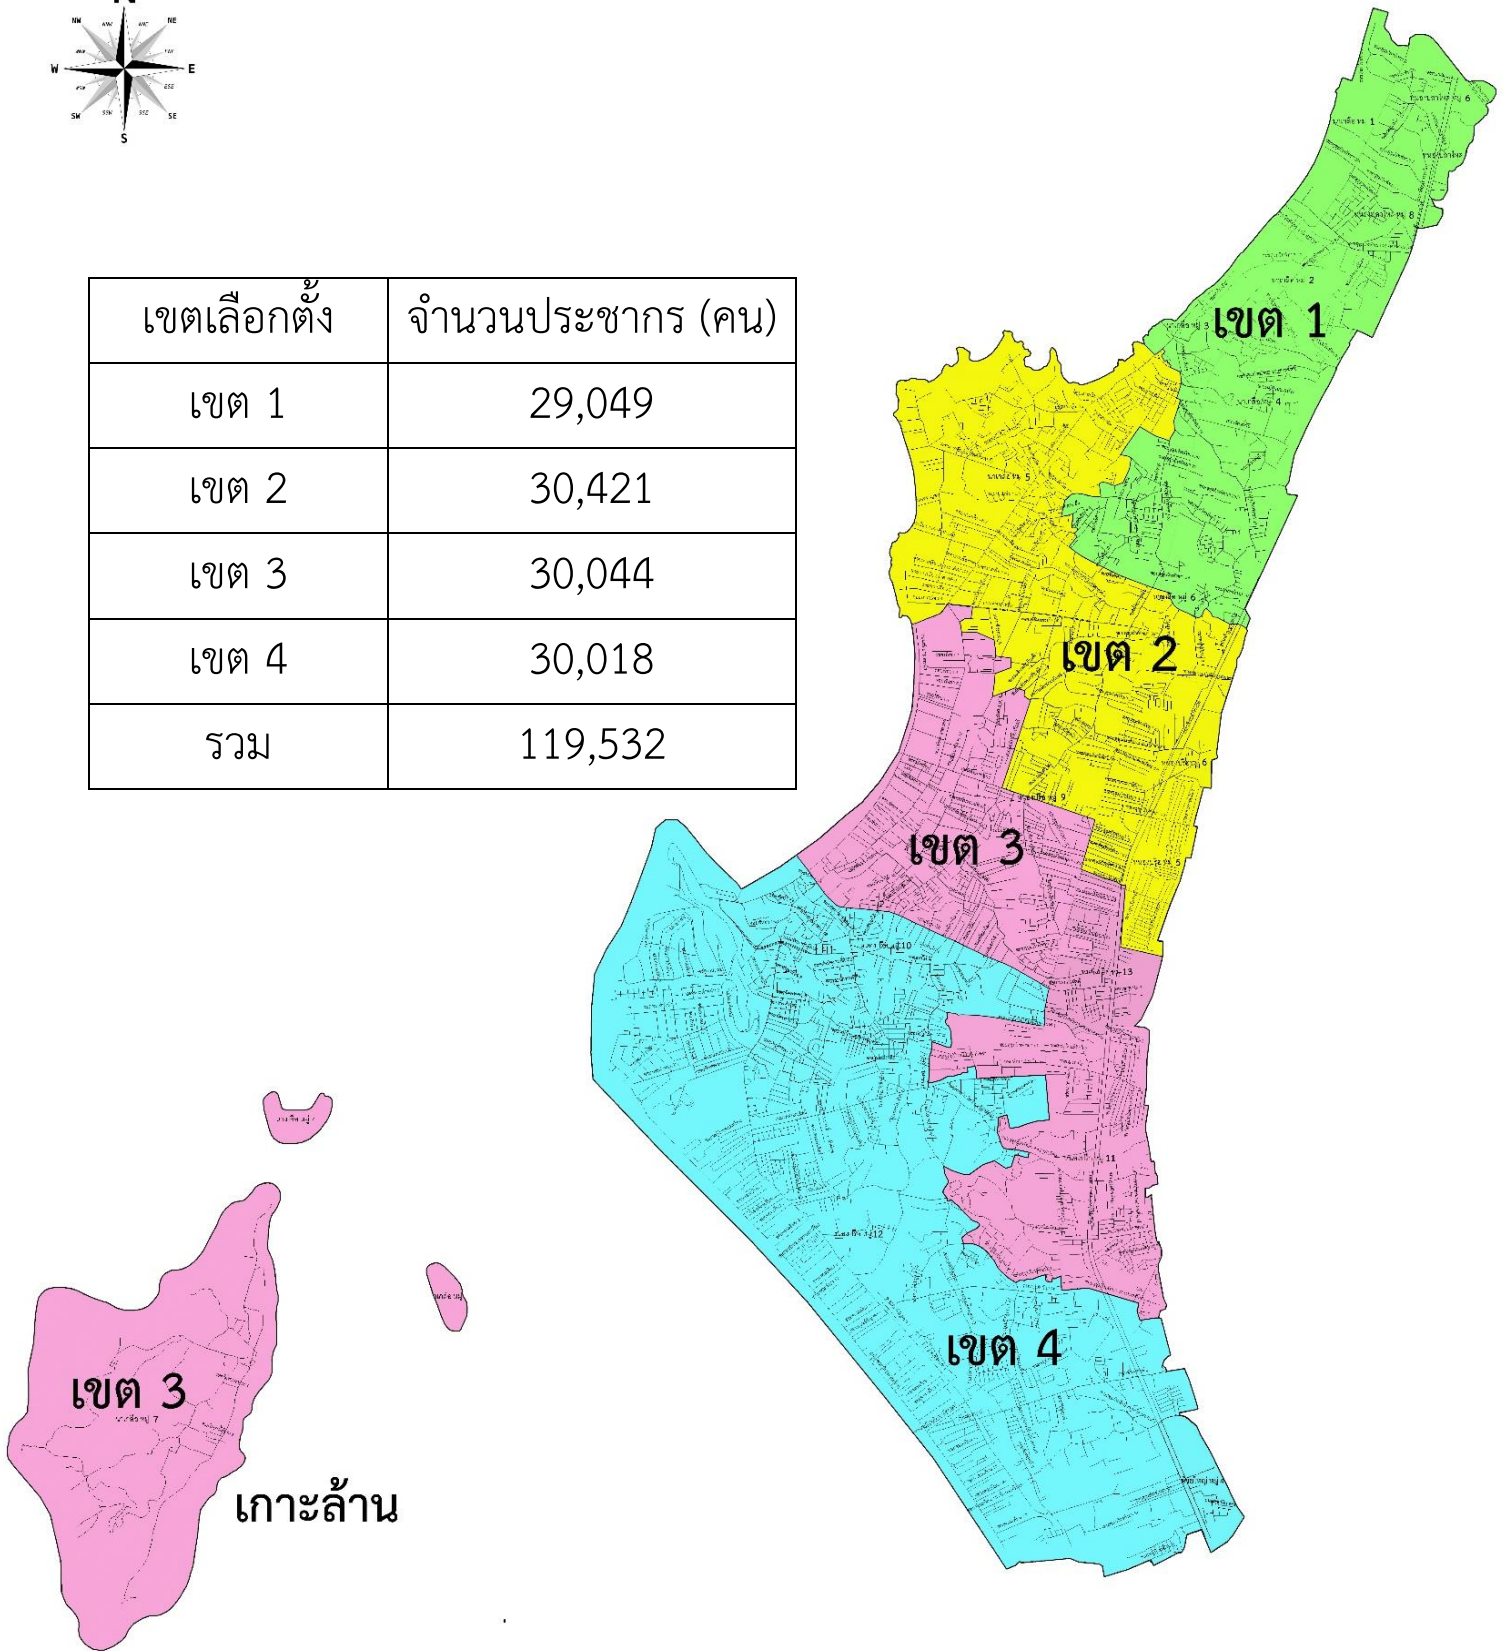

เขตเลือกตั้ง	จำนวนประชากร (คน)
เขต 1	29,049
เขต 2	30,421
เขต 3	30,044
เขต 4	30,018
รวม	119,532

แบบแบ่งเขตเลือกตั้งเมืองพัทยา แบบที่ 1